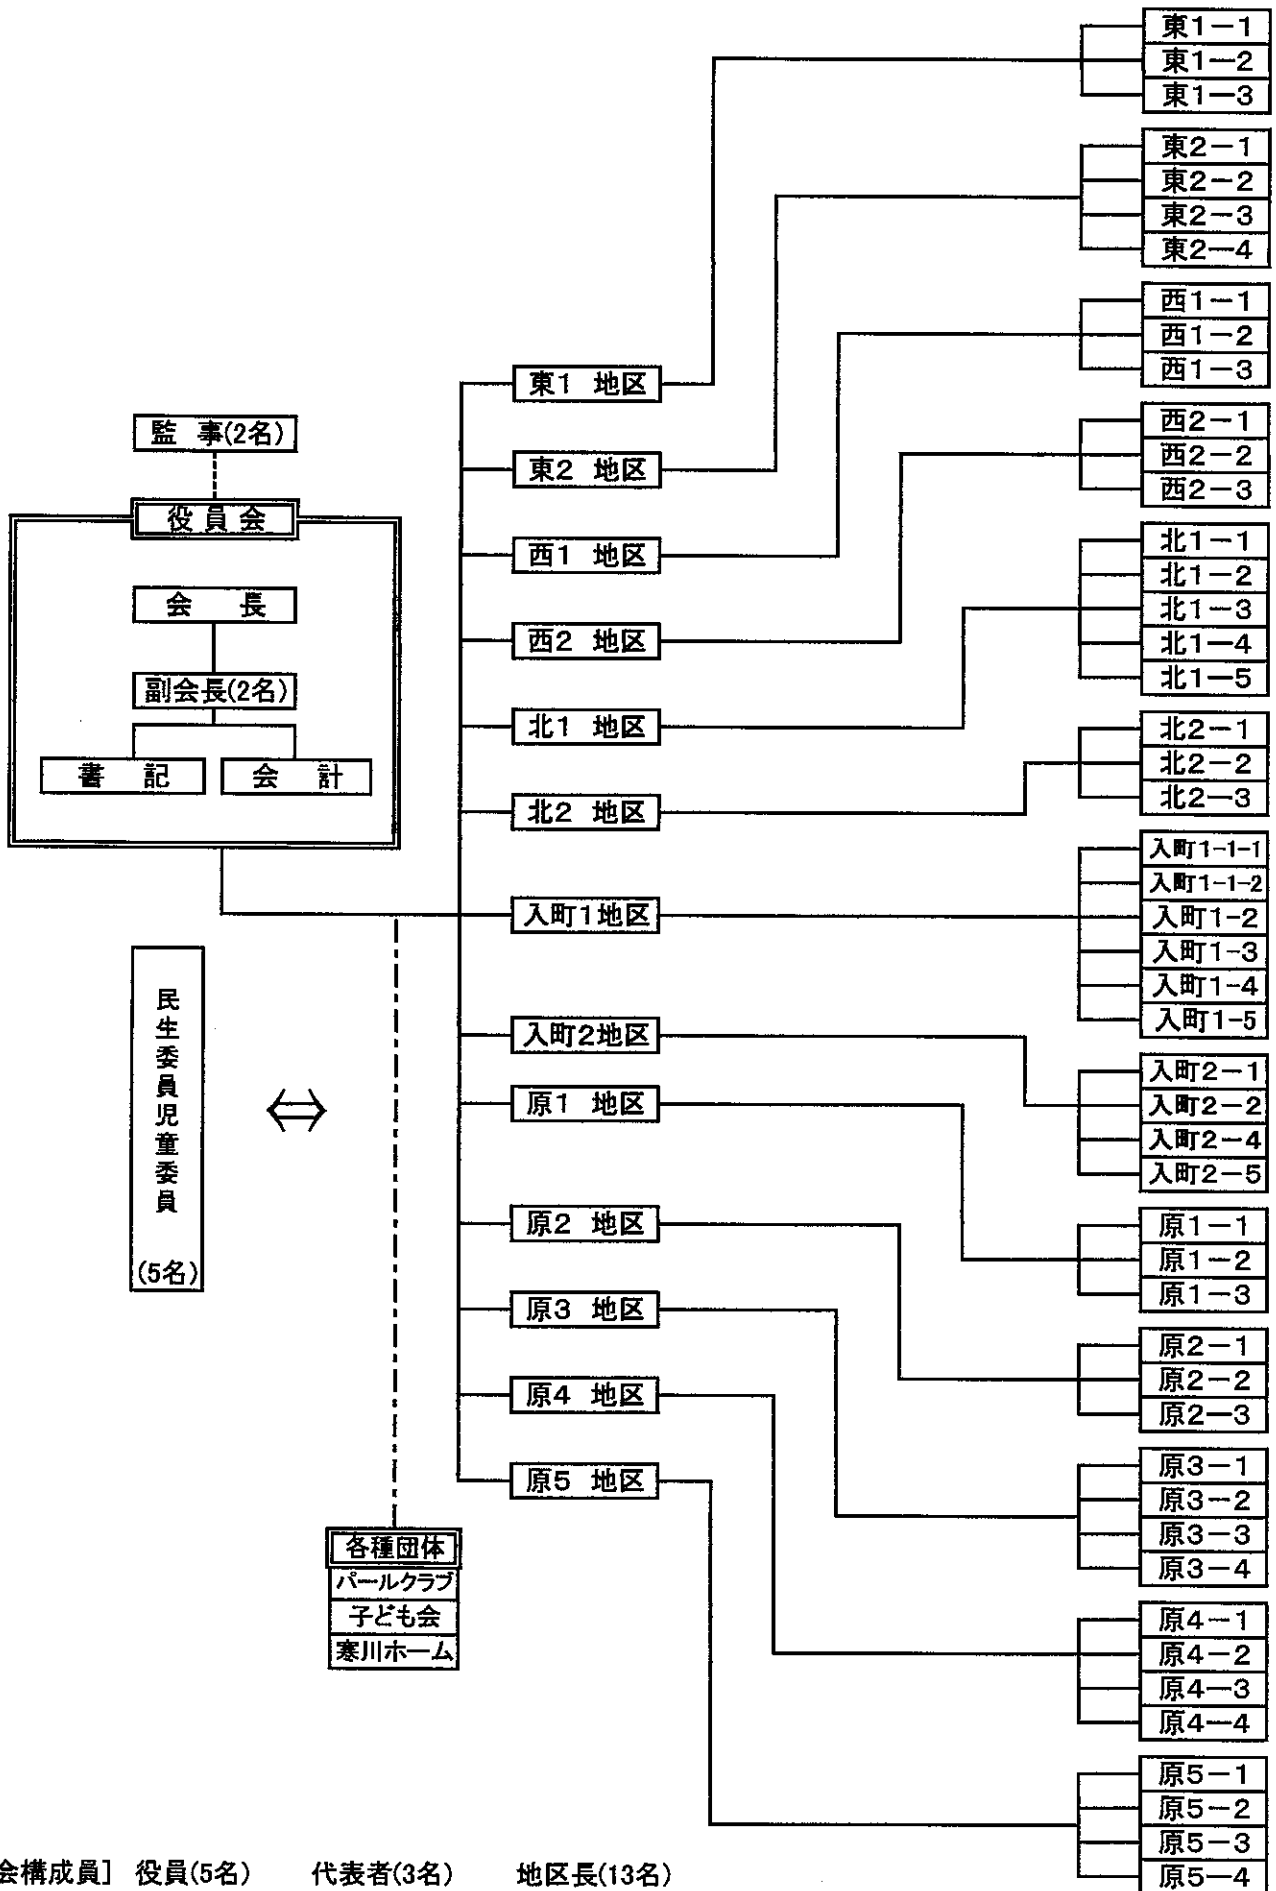

小谷自治会 組織図

[総会構成員] 役員(7名)

地区長(13名)

班長 (49名)

[定例会構成員] 役員(5名)

代表者(3名)

地区長(13名)